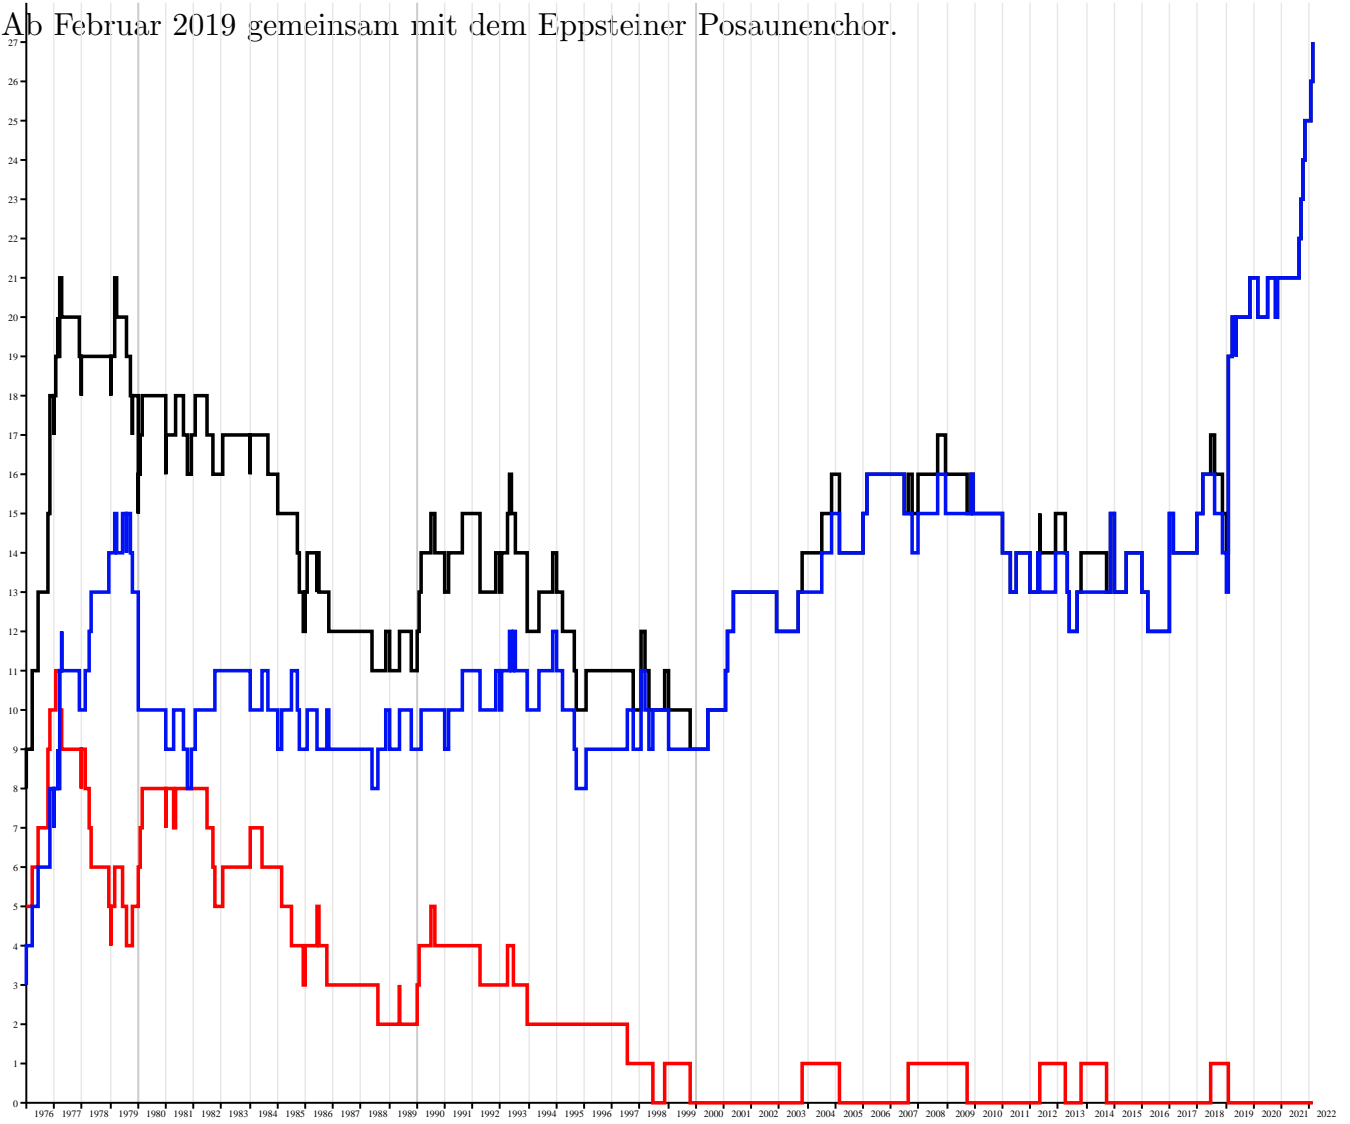

Mitgliedszahlen (nach Alter)

Stand: Februar 2022

Ab Februar 2019 gemeinsam mit dem Eppsteiner Posaunenchor.

- Gesamtzahl
- Anzahl BläserInnen unter 18 Jahre
- Anzahl BläserInnen über 18 Jahre

- Prozent BläserInnen unter 18 Jahre