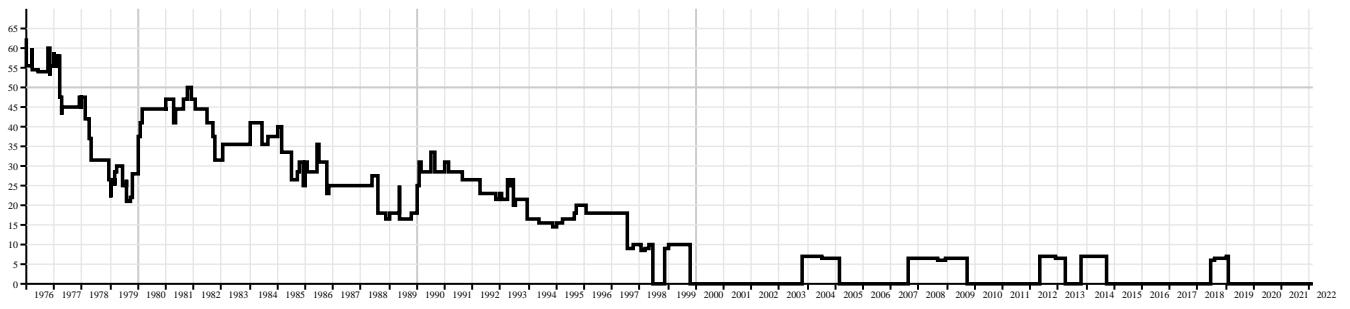

Mitgliedszahlen (nach Alter)

Stand: Februar 2022

Ab Februar 2019 gemeinsam mit dem Eppsteiner Posaunenchor.

- Gesamtzahl
- Anzahl BläserInnen unter 18 Jahre
- Anzahl BläserInnen über 18 Jahre

- Prozent BläserInnen unter 18 Jahre