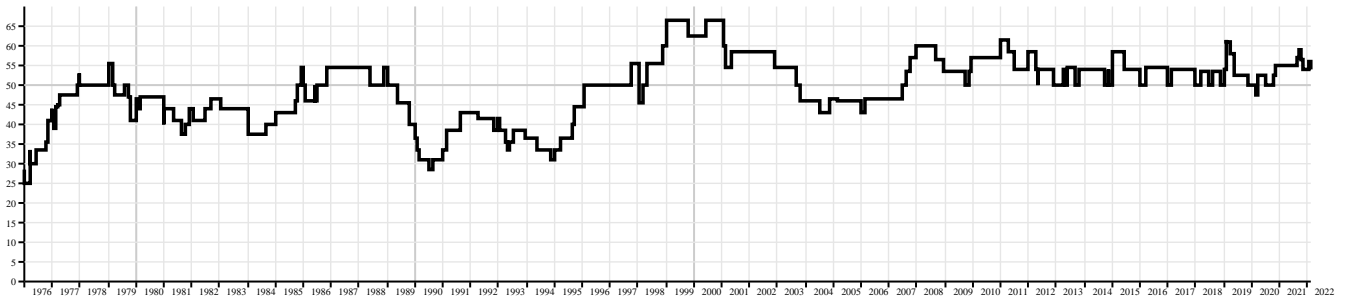

Mitgliedszahlen (nach Instrumenten)

Stand: Februar 2022

Ab Februar 2019 gemeinsam mit dem Eppsteiner Posaunenchor.

— Gesamtzahl
— Anzahl hohe Stimmen
— Anzahl tiefe Stimmen

— Prozent tiefe Stimmen