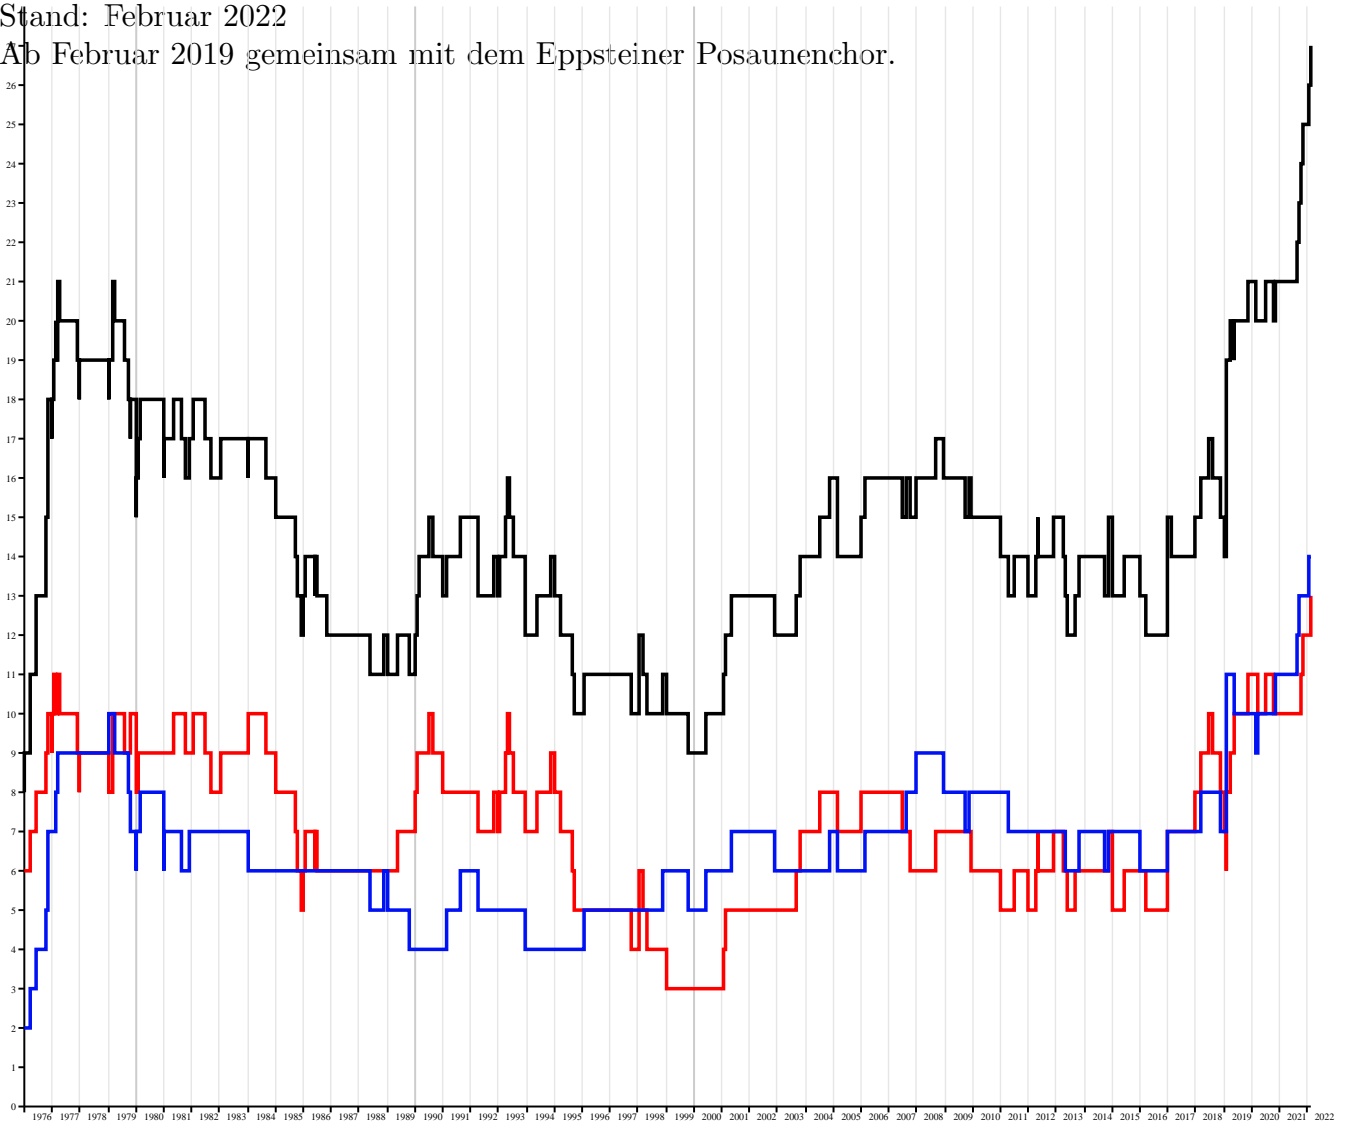

Mitgliedszahlen (nach Instrumenten)

Stand: Februar 2022

Ab Februar 2019 gemeinsam mit dem Eppsteiner Posaunenchor.

— Gesamtzahl
— Anzahl hohe Stimmen
— Anzahl tiefe Stimmen

— Prozent tiefe Stimmen