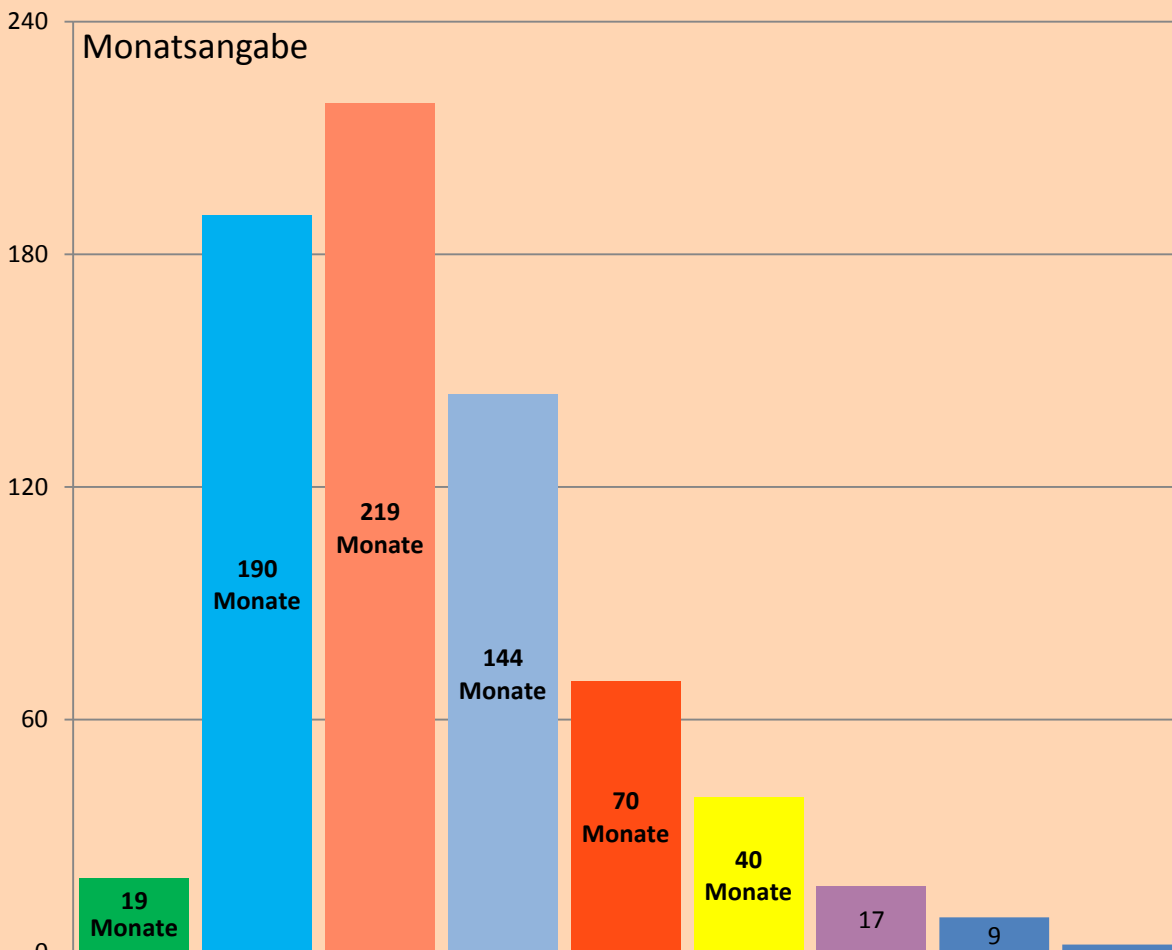

Amtszeiten der Vorsitzenden des Posaunenwerks der EKHN (1947 – 2013 ...)

Jahre

20

15

10

5

Dr. Keßler 01/1948-07/1949

Pfr. Beringer 12/1949-09/1965

Pfr. Kluska 10/1965-12/83

Pfr. Poetter 01/1984-12/1995

Pfrin. Holz-Plodek 01/96-10/2001

H. Schopbach 10/2001-01/2005

Pfr. Truschel 05/2005-09/2007

H. Glomb 10/2011-06/2012

G. Zulauf ab 02/2013